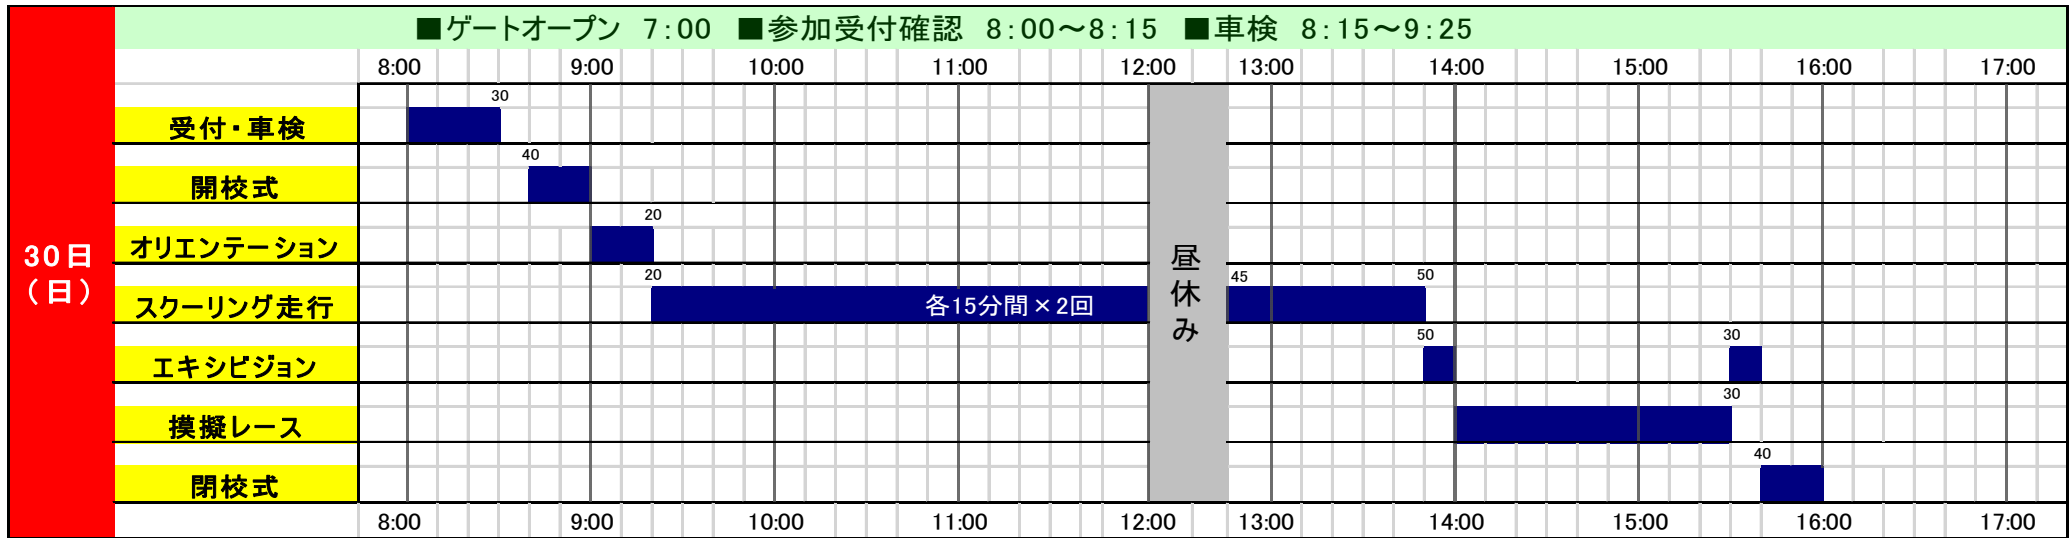

2017 Kids&Junior School タイムスケジュール

※スケジュールは変更になる場合があります。

協賛各社 株式会社FUJIDAN / 株式会社川六 / 株式会社合田工務店 / 有限会社向陽自販 / 損害保険ジャパン日本興亜株式会社高松支店
 東京海上日動火災株式会社四国自動車営業部 / プリチストンタイヤジャパン株式会社四国カンパニー / ダンロップタイヤ四国株式会社
 横浜ゴム株式会社 / 株式会社 INTREPID JAPAN / 株式会社コジマブレーンファクトリー / 株式会社 ナガハラサービス / 株式会社アルネックス
 (順不同)